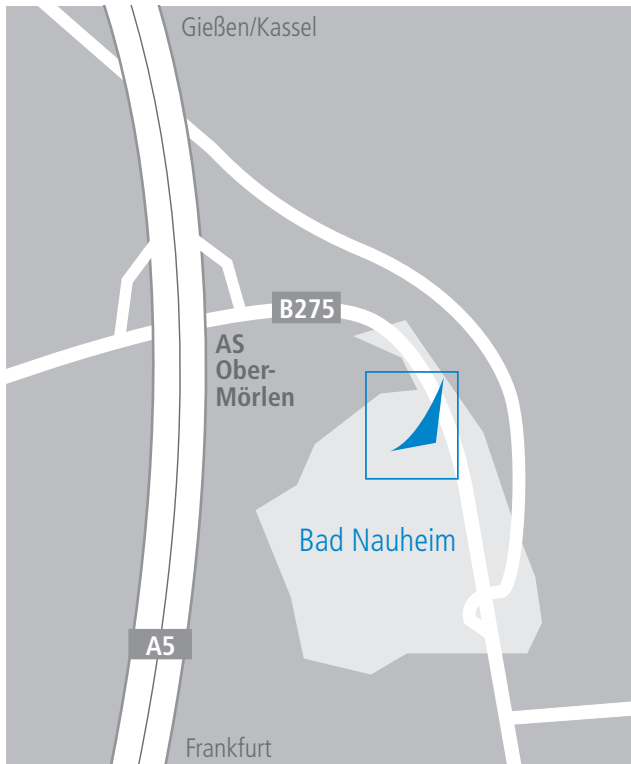

senas AG Bad Nauheim

Anfahrt

Von Süden:

- Ab dem Nordwestkreuz Frankfurt die A5 in Richtung Kassel/Hannover fahren.
- Autobahnabfahrt Ober-Mörlen (14) nehmen, auf die B275 in Richtung Bad Nauheim Innenstadt fahren.
- Nach ca. 500m rechts in Richtung Nieder-Mörlen/ Bad Nauheim Innenstadt fahren. Der Weingartenstrasse und dann der Frankfurter Straße folgen bis zur Ampelkreuzung Bahnhofsallee.
- Rechts abbiegen auf die Bahnhofsallee.
- Rechts abbiegen auf die Ludwigstrasse.
- Rechts abbiegen auf die Ritterhausstrasse.
- Links abbiegen in die Küchlerstrasse.

Die senas AG befindet sich nun gleich auf der rechten Seite.

Von Norden:

- Ab dem Gambacher Kreuz die A5 in Richtung Frankfurt fahren.
- Autobahnabfahrt Ober-Mörlen (14) nehmen, auf die B275 in Richtung Bad Nauheim Innenstadt fahren.
- Nach ca. 500m rechts in Richtung Nieder-Mörlen/ Bad Nauheim Innenstadt fahren. Der Weingartenstrasse und dann der Frankfurter Straße folgen bis zur Ampelkreuzung Bahnhofsallee.
- Rechts abbiegen auf die Bahnhofsallee.
- Rechts abbiegen auf die Ludwigstrasse.
- Rechts abbiegen auf die Ritterhausstrasse.
- Links abbiegen in die Küchlerstrasse.

Die senas AG befindet sich nun gleich auf der rechten Seite.